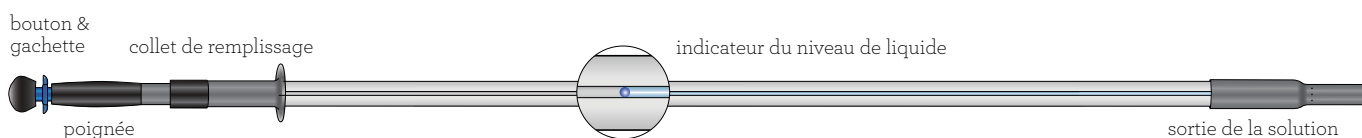

### RÉSERVOIR INTERNE AVEC NETTOYANT SUR DEMANDE

Le manche Kwikstream possède un réservoir interne de 500 ml, suffisant pour nettoyer environ 93 m.c. (1000 p.c.). En utilisant la méthode de pré-trempage du tampon en microfibres et du manche, cela permet de nettoyer une plus grande surface tout en bénéficiant de solution additionnelle sur demande. Avec le Kwikstream, l'utilisation de l'eau et de produit est sérieusement réduite. L'efficacité est d'autant améliorée lorsque comparée aux méthodes traditionnelles utilisant un seau. Le confort ergonomique est optimisé grâce au manche bien balancé.

Cet outil est bien conçu pour les établissements de santé dans les chambres de patients ou autres endroits exigeant un service rapide. Ce manche avec réservoir interne se glisse bien sous le lit et demeure idéal dans les endroits plus difficiles d'accès tels que les escaliers.

## SOLUTION RAPIDE ET SIMPLE

Le réservoir interne est situé sous la poignée et accessible en tournant cette dernière. Pour répartir la solution, pousser sur le bouton ergonomique assez longtemps pour recharger le tampon. La solution s'échappe à l'avant du cadre. Pour de meilleurs résultats, bien s'assurer d'un taux d'humidité constant dans le tampon.

## LES AVANTAGES

- Profil surbaissé pour passer sous les lits et autres équipements
- La consommation d'eau et de produit sérieusement réduite
- Plus ergonomique - léger et beaucoup moins d'effort exigé
- Combinaison idéale du cadre Kwik et des autres tampons à laver en microfibres Purasolutions
- La poignée du manche tourne évitant d'avoir à tourner la main
- Indicateur du niveau de liquide